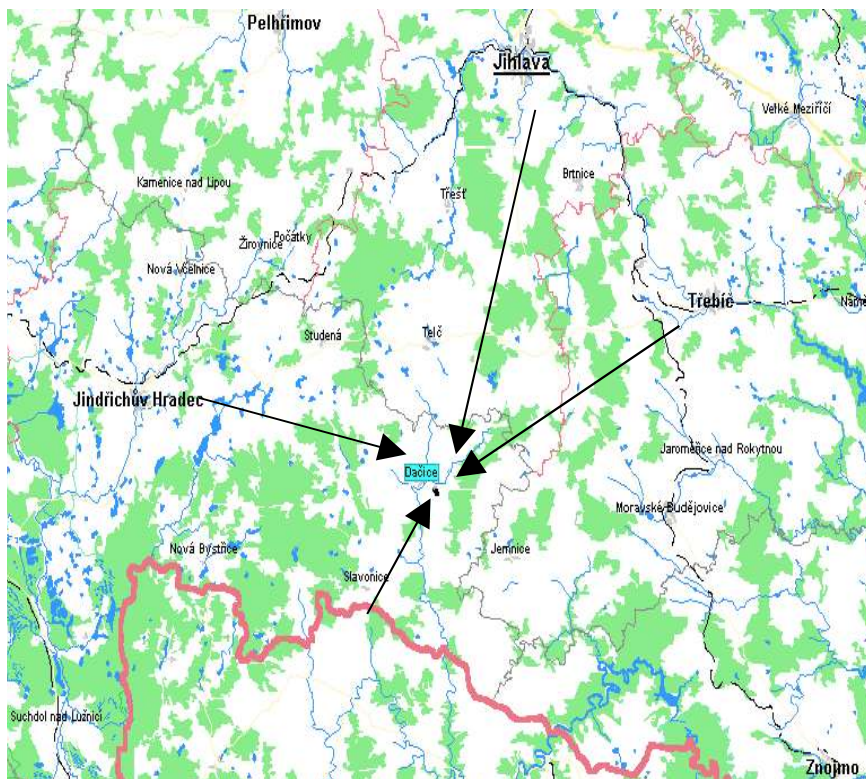

## Kde nás najdete

Letiště se nachází asi 1,5 km od města Dačice směrem na Jemnici.  
Silnice probíhá přímo okolo plochy.